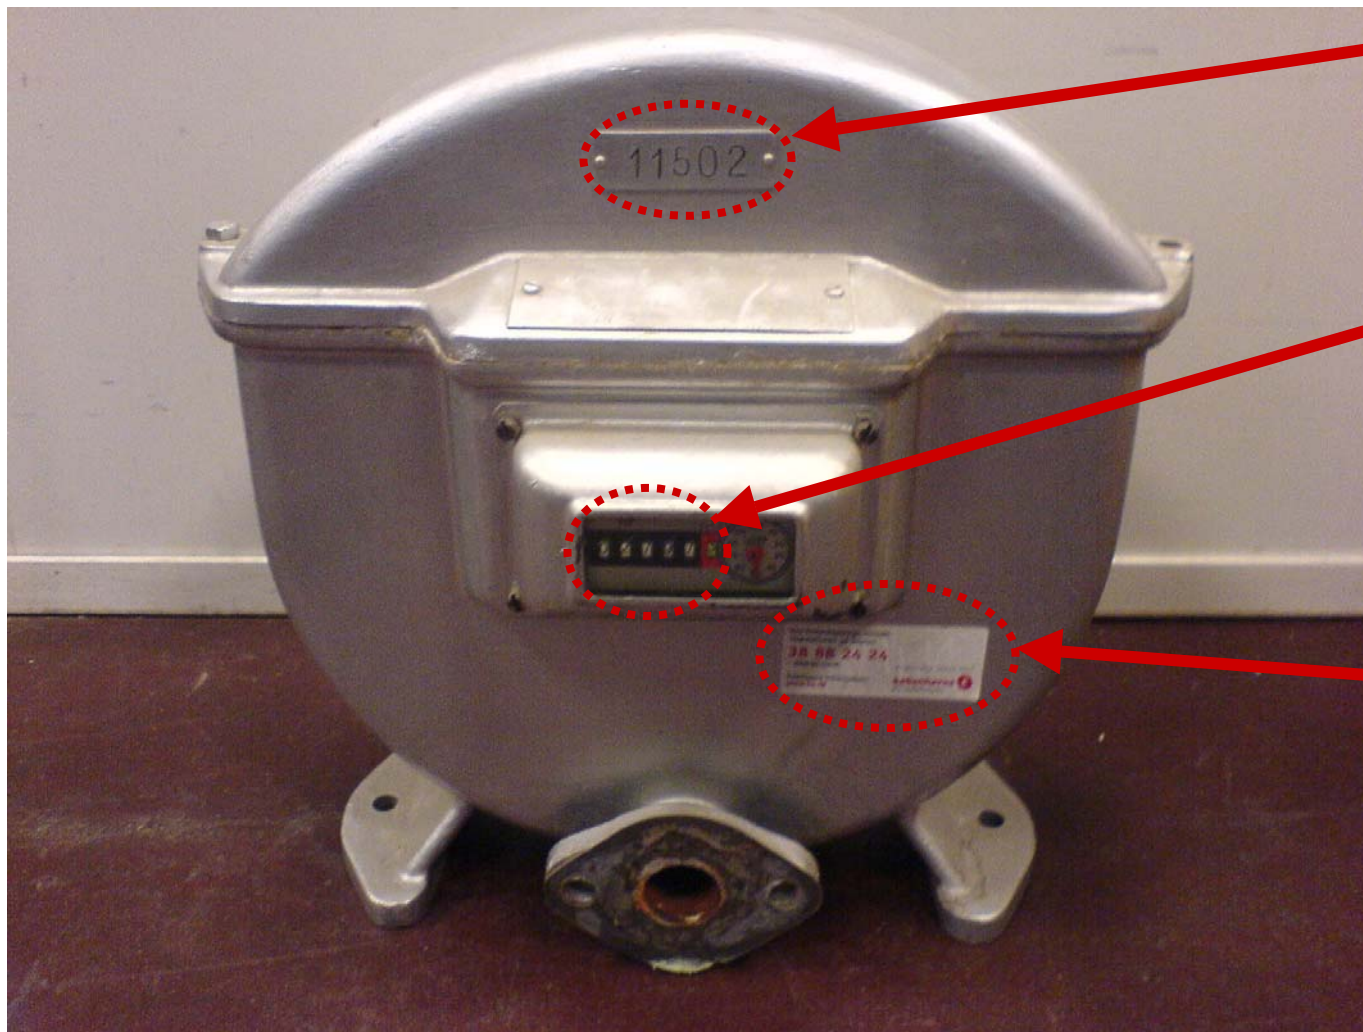

Fjernvarme Kondensatmåler (damp)

Københavns
Energis
målernummer
som fremgår af
regningen

Værdien i tælleren
angiver den
aktuelle
målerstand.
Værdien aflæses i
hele m³, tallet i
det røde felt skal
derfor ikke
aflæses.